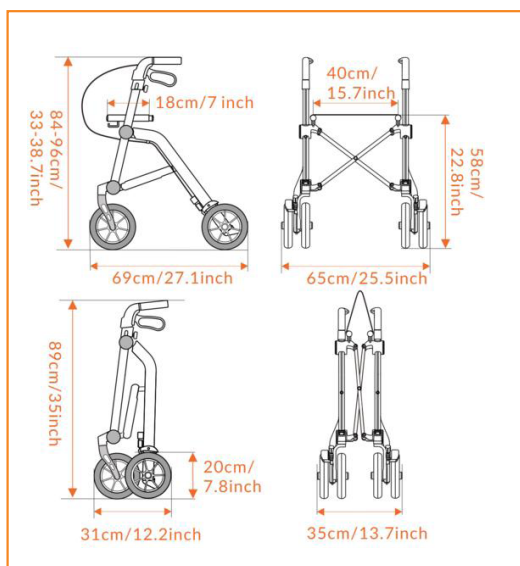

TRIVE

Compact door het vernuftig plooisysteem

ARTIKEL NR. GROEN: UPRLT01TR
ARTIKEL NR. GRIJS: UPRLT02TR
ARTIKEL NR. TERRACOTTA: UPAL1TC

Trive

(tas, rugleuning en stokhouder inbegrepen)

■ Gewicht: 6,5 kg

- Plooit in twee richtingen, in de lengte en de breedte
- Zeer licht (6.5 kg)
- Gemakkelijk opvouwen door het opheffen van de zitting
- Elegant Brits design

TECHNISCHE GEGEVENS

- Gewicht: 6,5 kg
- L/B/H: 69 / 65 / 84-96 cm
- Zitbreedte: 45 cm
- Zithoogte: 58 cm
- Zitdiepte: 18 cm
- Max gewicht: 130 kg
- Tas, rugleuning en stokhouder inbegrepen

ACCESSOIRES

Grote transporttas

ARTIKEL NR: 5060785760341

■ 36x30x90 cm

Oplaadbare lamp

ARTIKEL NR: 5060785760426

Mobio®

ergonomische hulpmiddelen die er goed uit zien

Hillarestraat 20
9160 Lokeren - België

info@mobio.be
www.mobio.be