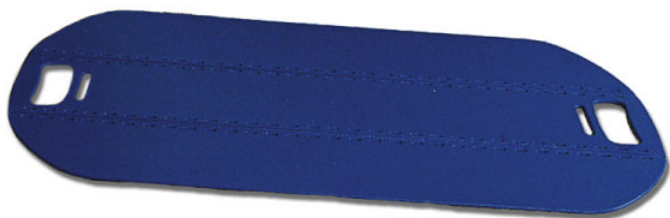

Tabla de Transferencia Plegable

Marca: Ayudas Dinámicas

192.00 €

21% IVA incl.

Portes gratis a partir de 90 eur.

Certificado CE (Conformidad Europea)

Todos los productos se entregan listos para su uso

Tabla de transferencia plegable fabricada en plástico polipropileno de [Ayudas Dinámicas](#) que ofrece muy poca fricción para facilitar las transferencias.

Se pliega para facilitar su transporte, quedando sus dimensiones reducidas para mayor comodidad.

Características:

Ancho abierta	64 cm
Ancho plegada	12 cm
Largo	35 cm
Grueso abierta	0,5 cm
Grueso plegada	1,5 cm
Peso máximo soportable	120 Kg