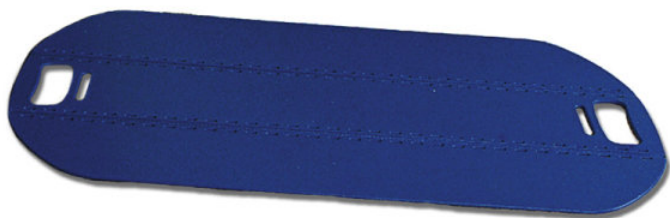

# Tabla de Transferencia Plegable

**Marca:** Ayudas Dinámicas

**192.00 €**

21% IVA incl.

Portes gratis a partir de 90 eur.

Certificado CE (Conformidad Europea)

Todos los productos se entregan listos para su uso

Tabla de transferencia plegable fabricada en plástico polipropileno de [Ayudas Dinámicas](#) que ofrece muy poca fricción para facilitar las transferencias.

Se pliega para facilitar su transporte, quedando sus dimensiones reducidas para mayor comodidad.

## Características:

<b>Ancho abierta</b>	64 cm
<b>Ancho plegada</b>	12 cm
<b>Largo</b>	35 cm
<b>Grueso abierta</b>	0,5 cm
<b>Grueso plegada</b>	1,5 cm
<b>Peso máximo soportable</b>	120 Kg

Si desea más información de este producto disponemos de un [departamento de atención al cliente](#), y si desea un asesoramiento personalizado nuestro [servicio técnico propio](#) le ayudara en la elección que mejor se adapte a sus necesidades.