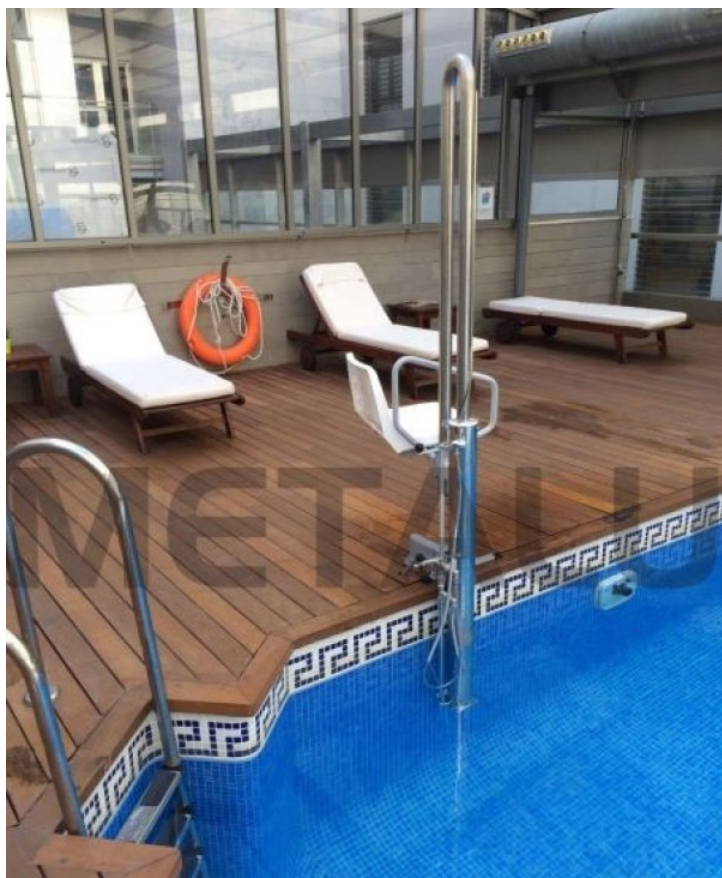

Elevador Hidráulico Portátil Para Piscinas

Marca: Metalu

4,120.00 €

10% IVA incl.

Portes gratis a partir de 90 eur.

Certificado CE (Conformidad Europea)

Todos los productos se entregan listos para su uso

El elevador [Metalu](#) PK es el más **pequeño y discreto del mercado**, fabricado en **acero inoxidable ASI 316** se desmonta y se monta en tan solo **tres minutos**, siendo ideal para aquellas piscinas que no quieren tener el elevador puesto permanentemente, siendo este elevador de uso autónomo. **El usuario no necesita ayuda** de una segunda persona para disfrutar del baño.

El elevador esta **carente de peligro**, no contiene materias grasas, electricidad y tampoco elementos contaminantes, para su funcionamiento es necesario una **toma de agua con presión de 3,5 bar** únicamente (para elevar 150 kg necesita 5,5 bar). La válvula con doble mando está situada en la posición donde el usuario la acciona para bajar o subir, pudiéndose **también accionar desde la piscina** para así evitar que le moleste a otros bañistas o bien pueda otro usuario utilizarla.

Características:

Ángulo de giro	170º en sentido de las agujas del reloj
Radio de giro	700 m/m
Recorrido del asiento	106 cm
Asiento	Desmontable