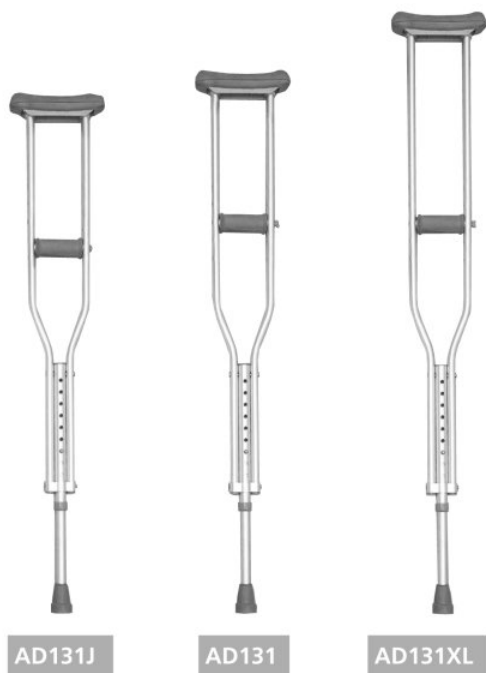

## muleta axilar (par), mod: AD131

**Marca:** Ayudas Dinámicas

**55.00 €**

10% IVA incl.

Portes gratis a partir de 90 eur.

Certificado CE (Conformidad Europea)

Todos los productos se entregan listos para su uso

Muletas axilares de aluminio con doble regulación. Se suministran en pares.

El peso de cada muleta es de 1,6 Kg (puede variar unos gramos dependiendo la talla).

### Características:

Modelo	Axila a suelo	Altura persona
AD131 J	91-112cm	1,35-1,60m
AD131 L	112-132cm	1,60-1,75m
AD131 XL	132-153cm	1,75-1,95m

Si desea más información disponemos de un [departamento de atención al cliente](#) donde le atenderemos, y si usted necesita un asesoramiento personalizado, nuestro [servicio técnico propio](#) le indicará la mejor opción que se ajuste a sus necesidades.