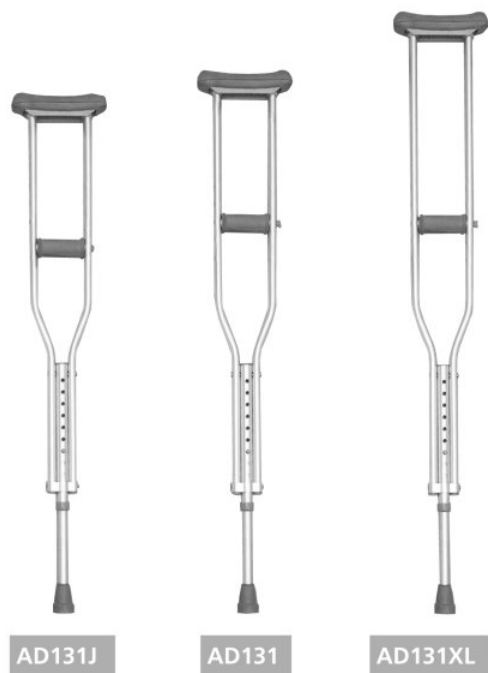

## muleta axilar (par), mod: AD131

**Marca:** Ayudas Dinámicas

**55.00 €**

10% IVA incl.

Portes gratis a partir de 90 eur.

Certificado CE (Conformidad Europea)

Todos los productos se entregan listos para su uso

Muletas axilares de aluminio con doble regulación. Se suministran en pares.

El peso de cada muleta es de 1,6 Kg (puede variar unos gramos dependiendo la talla).

### Características:

Modelo	Axila a suelo	Altura persona
AD131 J	91-112cm	1,35-1,60m
AD131 L	112-132cm	1,60-1,75m
AD131 XL	132-153cm	1,75-1,95m

Si desea más información disponemos de un [departamento de atención al cliente](#) donde le atenderemos, y si usted necesita un asesoramiento personalizado, nuestro [servicio técnico propio](#) le indicará la mejor opción que se ajuste a sus necesidades.