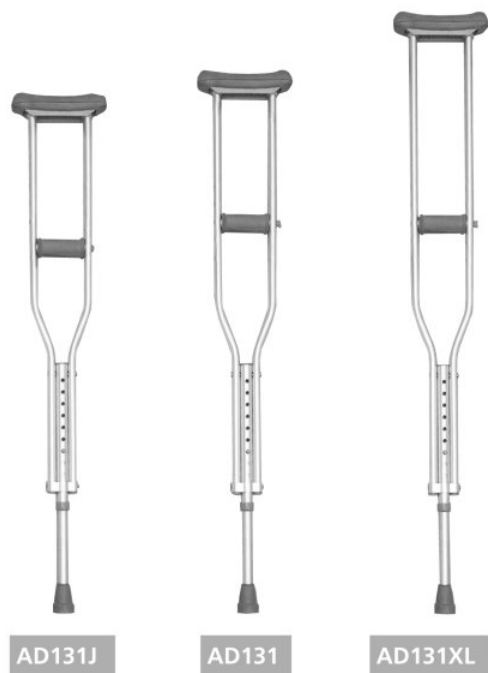

muleta axilar (par), mod: AD131

Marca: Ayudas Dinámicas

55.00 €

10% IVA incl.

Portes gratis a partir de 90 eur.

Certificado CE (Conformidad Europea)

Todos los productos se entregan listos para su uso

Muletas axilares de aluminio con doble regulación. Se suministran en pares.

El peso de cada muleta es de 1,6 Kg (puede variar unos gramos dependiendo la talla).

Características:

Modelo	Axila a suelo	Altura persona
AD131 J	91-112cm	1,35-1,60m
AD131 L	112-132cm	1,60-1,75m
AD131 XL	132-153cm	1,75-1,95m