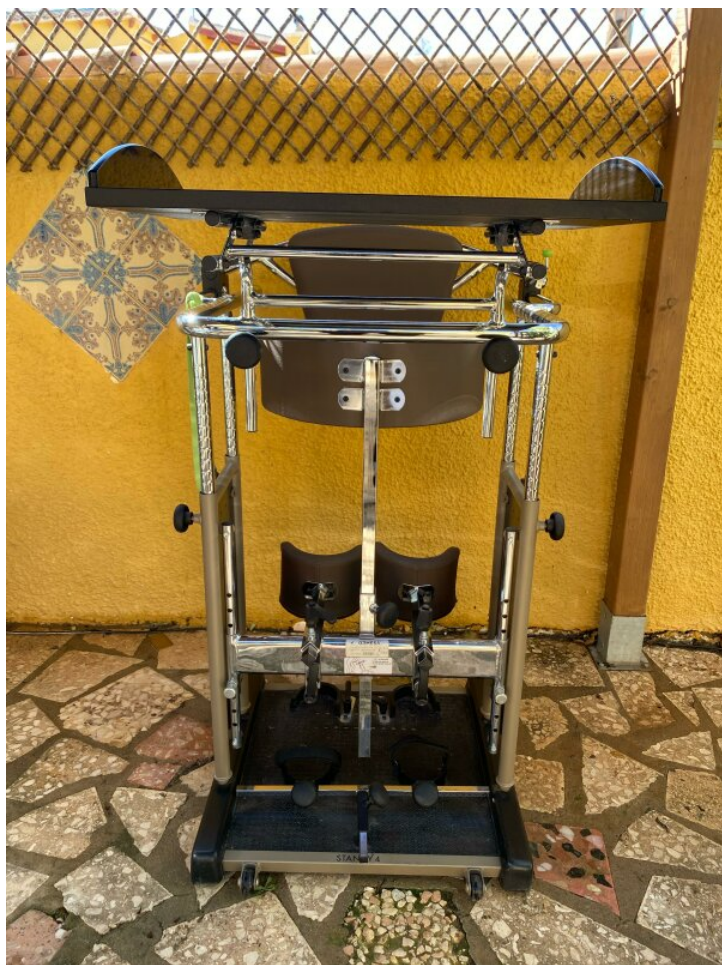

Bipedestador Standy Adultos, 2ª Mano

Marca: Ayudas Dinámicas

900.00 €

10% IVA incl.

Portes gratis a partir de 90 eur.

Certificado CE (Conformidad Europea)

Todos los productos se entregan listos para su uso

Bipedestador que posiciona a la persona con **la postura adecuada y con seguridad.**

Dispone de cerradura de seguridad en el soporte posterior, soporte pectoral acolchado, mesa de altura y profundidad regulables, soporte de rodillas acolchado reglable en altura, profundidad y ruedas para desplazamientos, sin el usuario e inclinándolo.

Accesorio incluido: **Sujeta pies anterior con correas**

Estado: **Perfectas condiciones**

Muy poco uso

Características:

Largo total con mesa

102 cm

Largo total sin mesa

85 cm

Altura total con soporte pectoral	130 cm
Altura total sin soporte pectoral	112 cm
Ancho total	80 cm
Ancho base	75 cm
Altura soporte rodillas	28 - 58 cm
Ancho soporte pectoral	37 cm
Peso máximo usuario	120 Kg
Peso total	38 Kg