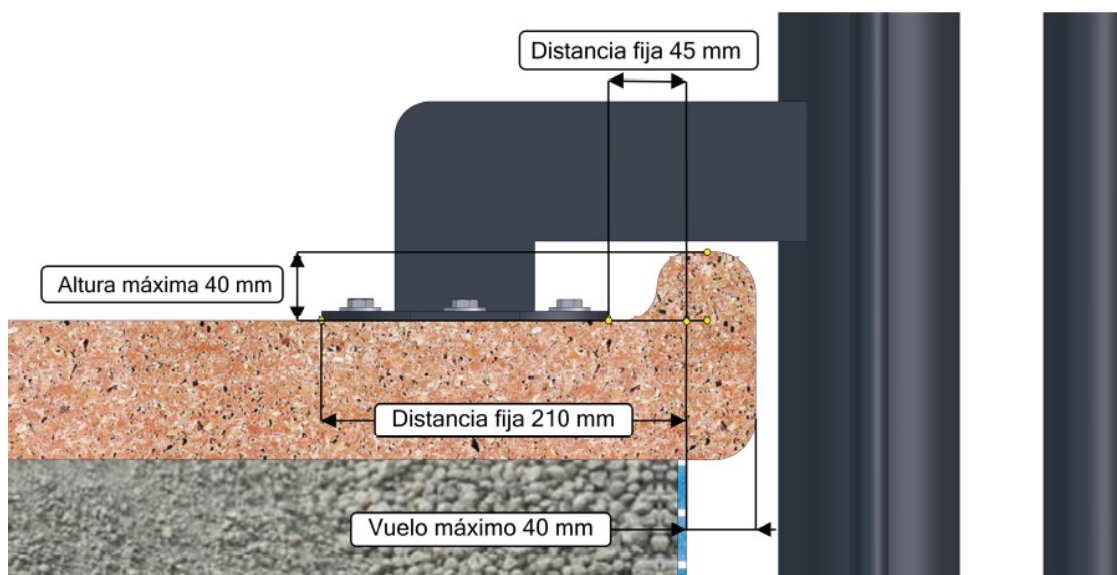

### **Características:**

<b>Material</b>	Acero Inoxidable AISI 316
<b>Capacidad de carga máxima</b>	130 Kg 3.5 Bar (140 Kg 5,5 BAR)
<b>Rango de presión</b>	3,5 - 5,5 Bar
<b>Ángulo de giro</b>	170º
<b>Radio de giro</b>	650 mm
<b>Recorrido</b>	1,10 metros
<b>Peso total</b>	38 kg

<b>Tiempo de subida en vacío (según presión)</b>	24 segundos
<b>Tiempo de subida con 85 Kg (según presión)</b>	27 segundos
<b>Tiempo de bajada en vacío</b>	50 segundos
<b>Tiempo de bajada con 85 Kg de carga</b>	22 segundos
<b>Capacidad de agua en el cilindro</b>	9 litros
<b>Profundidad mínima del vaso de piscina en zona de instalación</b>	0,90 metros

### **INFORMACIÓN IMPORTANTE ACERCA DE METALU BASIC**

Metalu Basic no se puede modificar ni graduar, asegúrese de que el elevador se ajusta al perfil de su piscina.

No admite complementos.

Modelo recomendado para piscinas de skimmer.