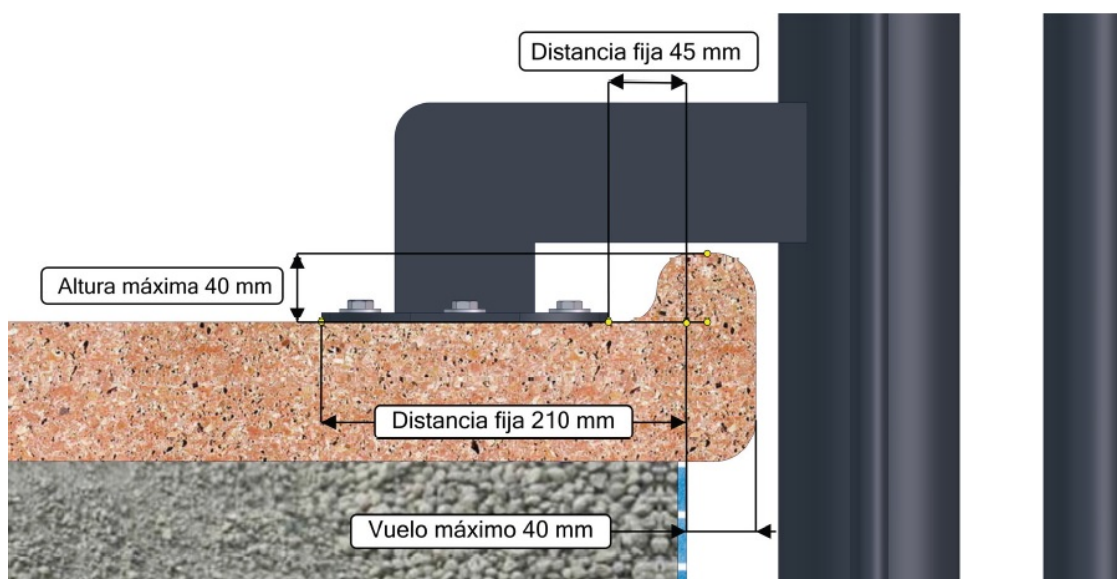

Ángulo de giro	170º
Radio de giro	650 mm
Recorrido	1,10 metros
Peso total	38 kg
Tiempo de subida en vacío (según presión)	24 segundos
Tiempo de subida con 85 Kg (según presión)	27 segundos
Tiempo de bajada en vacío	50 segundos
Tiempo de bajada con 85 Kg de carga	22 segundos
Capacidad de agua en el cilindro	9 litros
Profundidad mínima del vaso de piscina en zona de instalación	0,90 metros

INFORMACIÓN IMPORTANTE ACERCA DE METALU BASIC

Metalu Basic no se puede modificar ni graduar, asegúrese de que el elevador se ajusta al perfil de su piscina.

No admite complementos.

Modelo recomendado para piscinas de skimmer.

Si la piedra de coronación de su piscina es con terminación "pecho paloma" compruebe que está dentro de los límites marcados de la imagen.

Si desea más información dispone de un [departamento de atención al cliente](#) donde le atenderemos, y si desea un asesoramiento personalizado [nuestro servicio técnico](#) le aconsejará la mejor elección que se ajuste a sus necesidades.